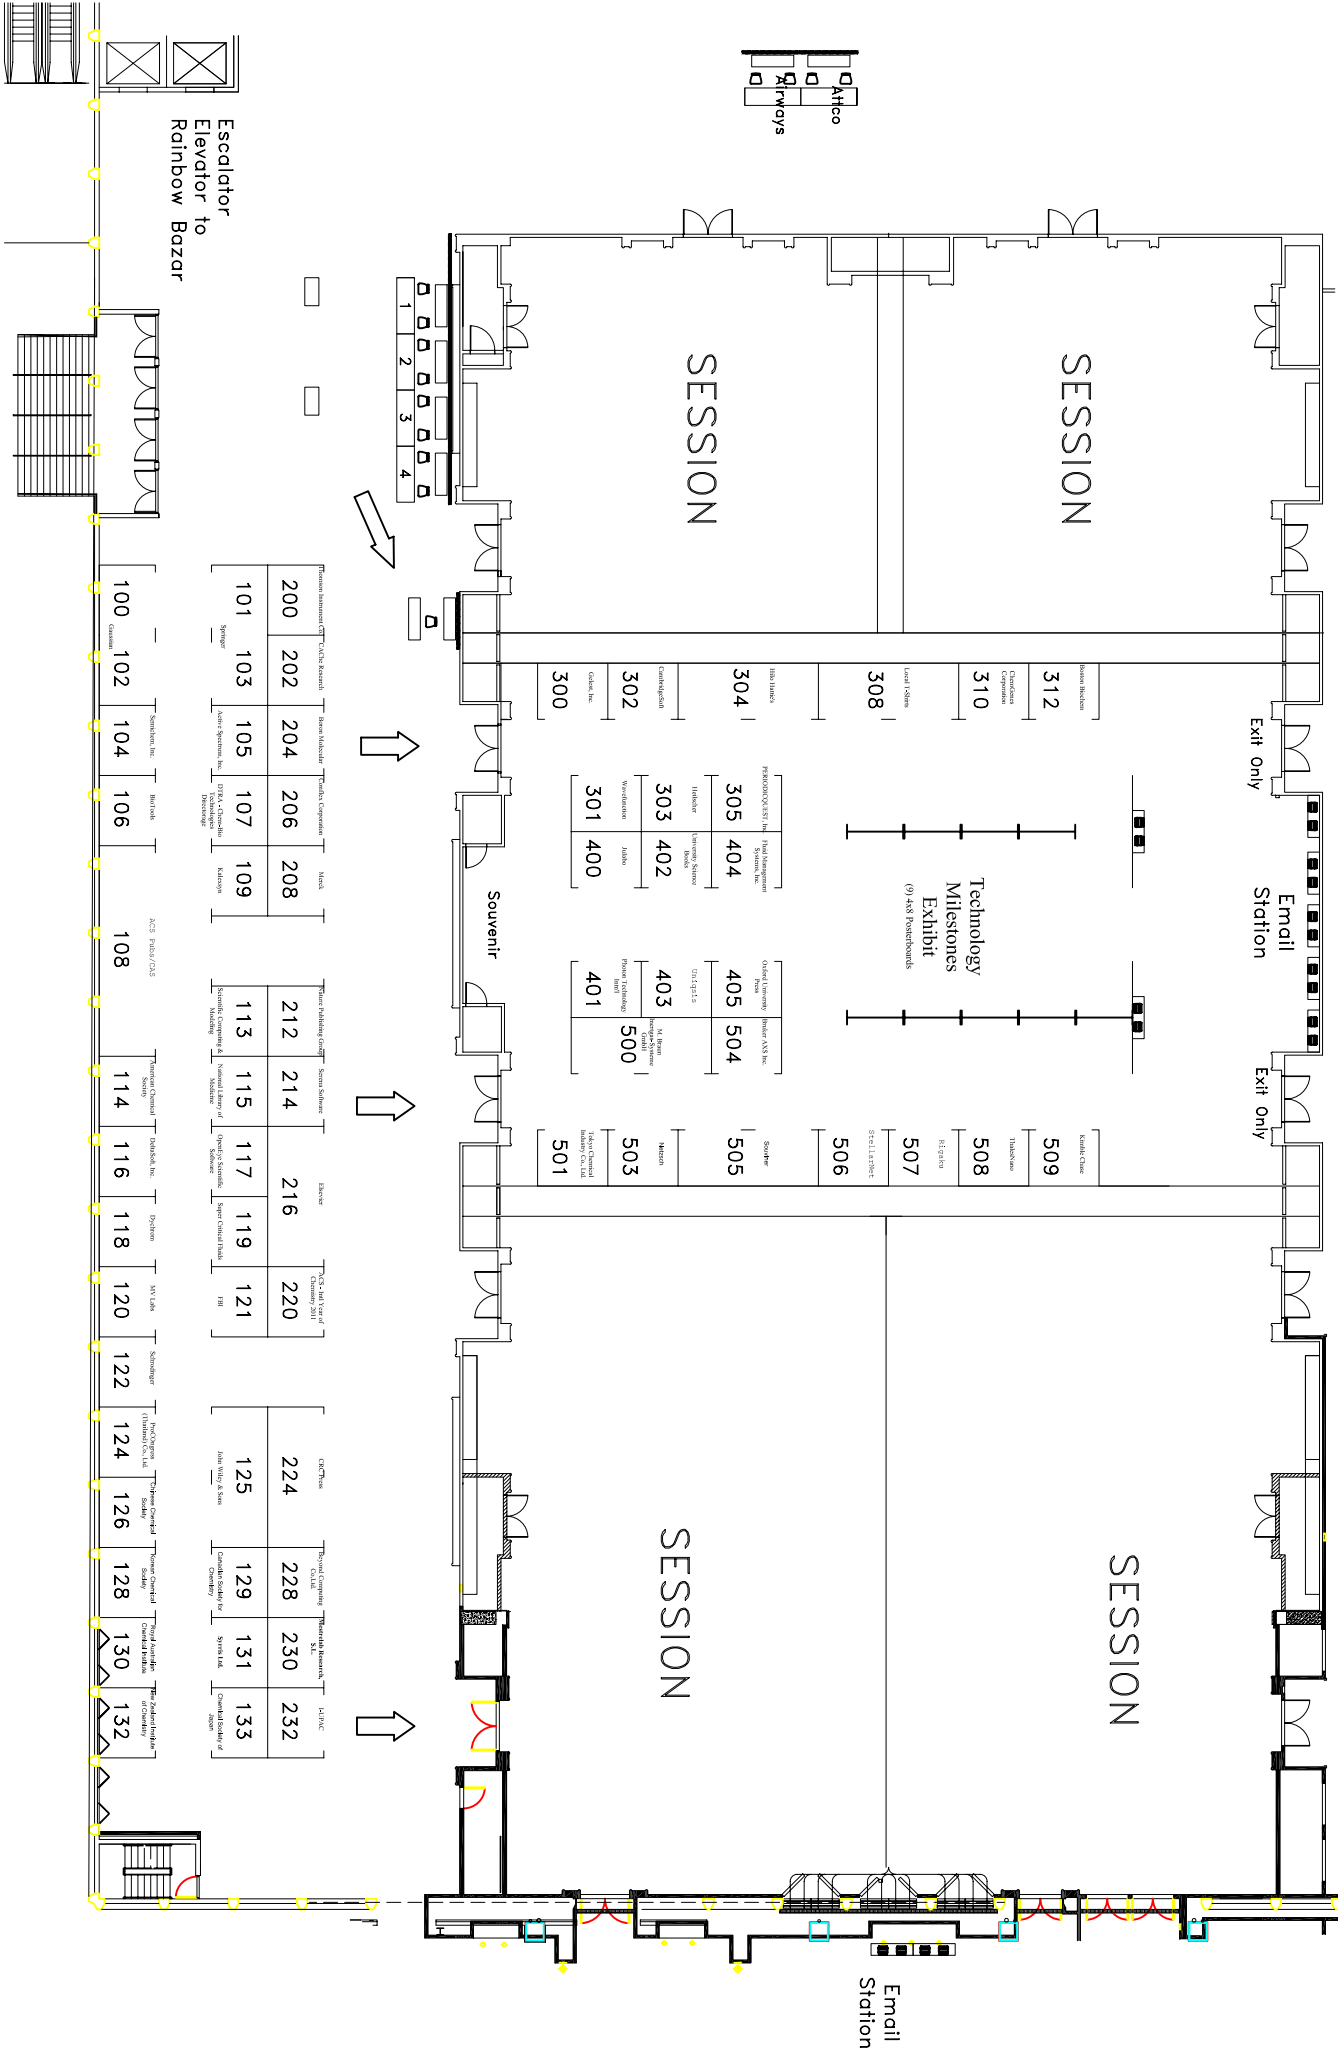

Alfco
KPMVoy

SESSION

SESSION

SESSION

Technology
Milestones
Exhibit
(9) 458 Boothboards

- 304 IBM Business
- 305 305 404
- 302 302 402
- 300 300 400
- 403 403 500
- 401 401 501
- 509 509 508
- 508 508 507
- 506 506 505
- 505 505 504
- 503 503 502
- 501 501 500

Souvenir

200	202	204	206	208	212	214	216	220	224	228	230	232	
101	103	105	107	109	113	115	117	119	121	125	129	131	133

100	102	104	106	108	114	116	118	120	122	124	126	128	130	132
-----	-----	-----	-----	-----	-----	-----	-----	-----	-----	-----	-----	-----	-----	-----